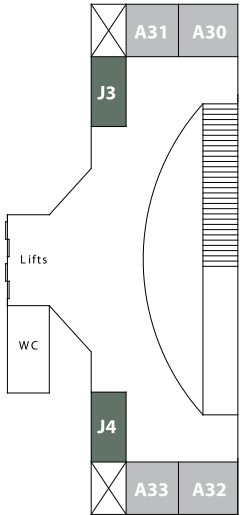

Main Entrance

Event Layout

Halls of Zara Expo

Hall A

- A**
9m²
- B**
10m²
- C**
12m²
- D**
15m²
- E**
18m²
- F**
21m²
- G**
27m²
- H**
30m²
- I**
24m²
- J**
8m²
- K**
6m²

●
Column

Hall B

Hall C